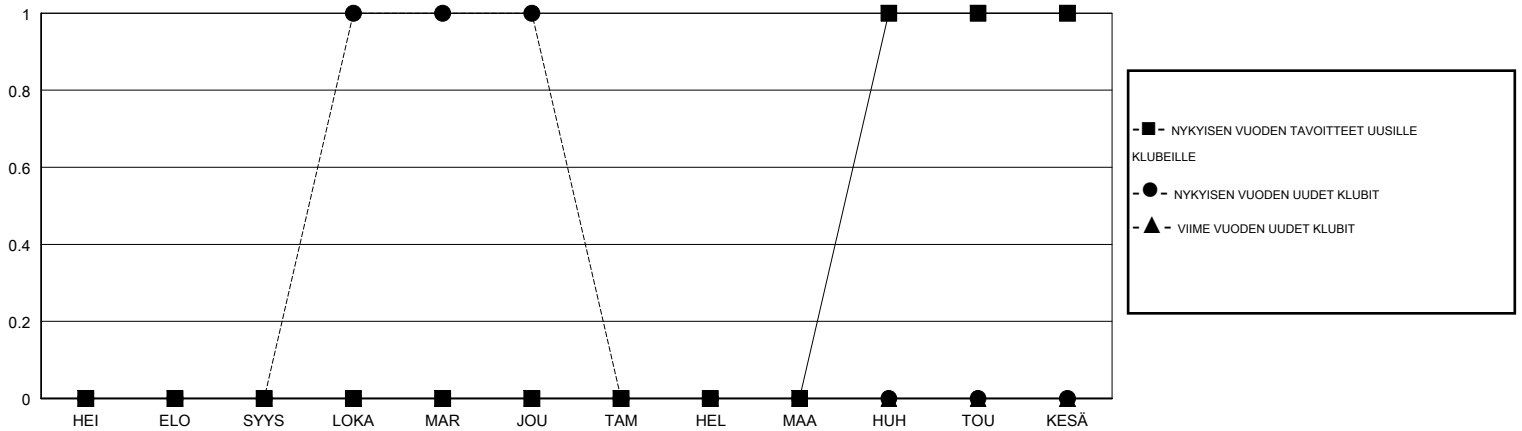

# MONTHLY MEMBERSHIP PROGRESS REPORT

District 107 D

Results as of: 12/31/2017

GMT: ANTTI FORSELL

SIJAINI FINLAND

GMT VAALIPIIRI

Klubit				jäsenä			
TULOKSET 2017-2018				TULOKSET 2017-2018			
NELJÄNNES	UUDEN KLUBIN TAVOITE	UUDET KLUBIT	LOPETETUT KLUBIT	NELJÄNNES	JÄSENKASVUN NETTOTAVOITE	TOTEUTUNUT JÄSENKASVU	POISTETUT JÄSENET (mukaan lukien siirrot)
HEI/ELO/SYYS	0	0	0	HEI/ELO/SYYS	-5	5	28
LOKA/MAR/JOU	0	1	0	LOKA/MAR/JOU	13	48	66
TAM/HEL/MAA	0	0	0	TAM/HEL/MAA	-10	0	0
HUH/TOU/KESÄ	1	0	0	HUH/TOU/KESÄ	5	0	0

TAVOITTEET JA UUDET KLUBIT, KUMULATIIVINEN

TAVOITTEET JA JÄSENET, KUMULATIIVINEN

LAKKAUTETUT KLUBIT: 0

20 CLUBS OF 68 LISÄNNYT YHDEN TAI USEAMMAN UUTTA JÄSENTÄ