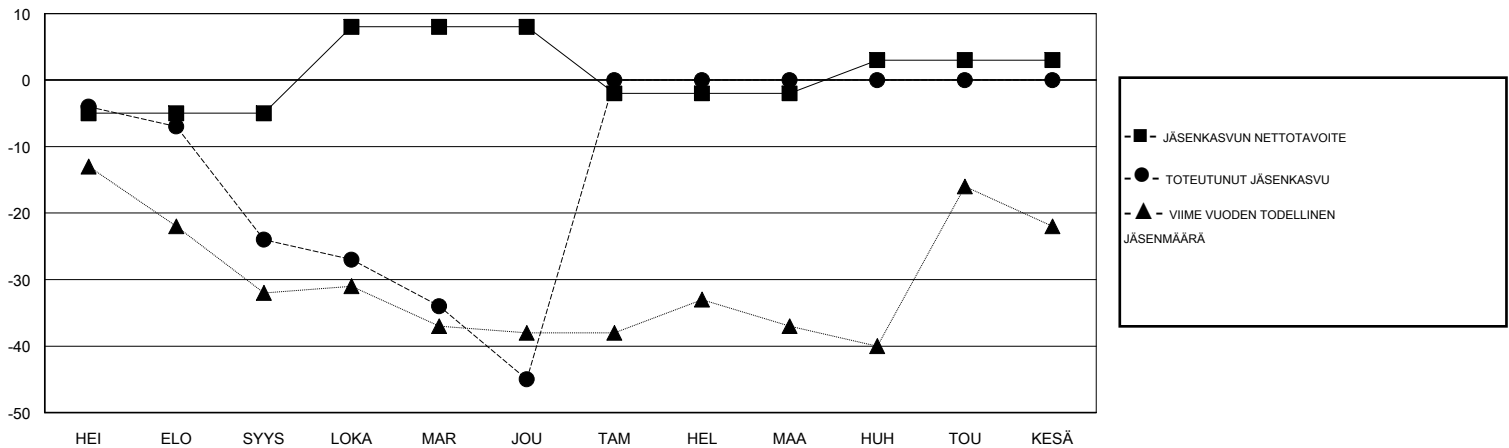

# MONTHLY MEMBERSHIP PROGRESS REPORT

District 107 D

Results as of: 12/31/2017

GMT: ANTTI FORSELL

SIJAINI FINLAND

GMT VAALIPIIRI

Klubit				jäsenä			
TULOKSET 2017-2018				TULOKSET 2017-2018			
NELJÄNNES	UUDEN KLUBIN TAVOITE	UUDET KLUBIT	LOPETETUT KLUBIT	NELJÄNNES	JÄSENKASVUN NETTOTAVOITE	TOTEUTUNUT JÄSENKASVU	POISTETUT JÄSENET (mukaan lukien siirrot)
HEI/ELO/SYYS	0	0	0	HEI/ELO/SYYS	-5	5	28
LOKA/MAR/JOU	0	1	0	LOKA/MAR/JOU	13	48	66
TAM/HEL/MAA	0	0	0	TAM/HEL/MAA	-10	0	0
HUH/TOU/KESÄ	1	0	0	HUH/TOU/KESÄ	5	0	0

TAVOITTEET JA UUDET KLUBIT, KUMULATIIVINEN

TAVOITTEET JA JÄSENET, KUMULATIIVINEN

LAKKAUTETUT KLUBIT: 0

20 CLUBS OF 68 LISÄNNYT YHDEN TAI USEAMMAN UUTTA JÄSENTÄ